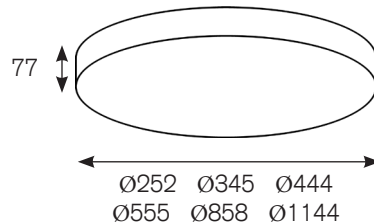

FARBEN COLOURS COLORES

- **B** Schwarz · Black · Negro
- **W** Weiss · White · Blanco

KELVIN KELVIN KELVIN

- **1** 3000 K
- **2** 4000 K

LICHTVERTEILUNG LIGHT DISTRIBUTION DIRECCIÓN DE LUZ

- **1** D
- **2** D/I

VERSIONEN VERSIONS VERSIONES

- **P** Pendel · Pending · Colgante
- **S** Aufbau · Surface · Superficie
- **I** Intrack Driver

TREIBER DRIVERS DRIVERS

- **A** ON/OFF
- **B** DALI
- **C** CASAMBI

OPTIONEN OPTIONS OPCIONES

- **O** Opal
- **P** Mikroprisma

Details finden Sie auf Seite: 77 | See page for more details: 77 | Más información en la página: 77