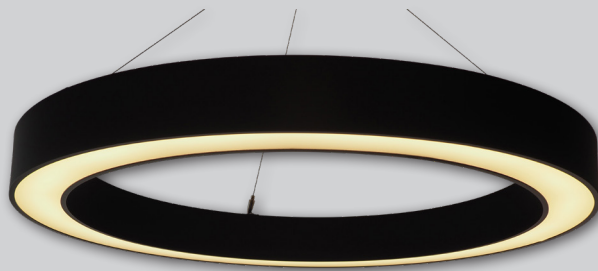

AXIS

Pendel

Pending

- LED-Ringleuchte.
- Solides Gehäuse aus Aluminium-Profil.
- Verfügbar als:
 - » Anbauversion mit direkter Abstrahlung.
 - » Pendelversion mit direkter oder direkter/indirekter Abstrahlung.
- Nicht-blendende Opal- oder Mikroprisma-Abdeckung.
- Inklusive leistungsfähigem Treiber.

- Ring-shaped LED luminaire.
- Solid housing made from aluminium-profile.
- Available in:
 - » Surface-mounted version with direct illumination.
 - » Pending version with direct or direct/indirect illumination.
- Glare-free illumination created by opal or microprismatic diffuser.
- Including high-performance driver.

- Luz circular LED.
- Carcasa de perfil de aluminio.
- Disponible como:
 - » Versión de superficie con luz directa.
 - » Versión colgante con luz directa o directa/indirecta.
- Cubierta de opal o microprisma.