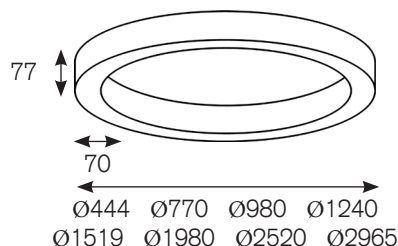

AXIS

Pendel

Pending

- LED-Ringleuchte.
- Solides Gehäuse aus Aluminium-Profil.
- Verfügbar als:
 - » Anbauversion mit direkter Abstrahlung.
 - » Pendelversion mit direkter oder direkter/indirekter Abstrahlung.
- Nicht-blendende Opal- oder Mikroprisma-Abdeckung.
- Inklusive leistungsfähigem Treiber.

- Luz circular LED.
- Carcasa de perfil de aluminio.
- Disponible como:
 - » Versión de superficie con luz directa.
 - » Versión colgante con luz directa o directa/indirecta.
- Cubierta de opal o microprisma.