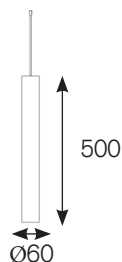

TUBE

Pendel

Pending

- LED-Pendelleuchte.
- Solides Gehäuse aus Aluminium.
- Hochwertige Reflektoren in unterschiedlichen Abstrahlwinkeln.
- Inklusive leistungsfähigem Treiber und hocheffizientem COB.
- *Pendant LED-luminaire.*
- *Solid housing made of aluminium.*
- *High-quality reflectors, available in different beam angles.*
- *Including high-performance driver and highly efficient COB.*

- *Foco LED suspendido.*
- *Carcasa sólida de aluminio.*
- *Reflector facetado con diferentes aperturas.*
- *Incluye driver de alta eficacia y LED de última generación.*

Standard COB: HE
HE: High efficiency

Estándar COB: HE
HE: Alta eficiencia

FARBEN COLOURS COLORES	KELVIN KELVIN KELVIN	WATT WATT WATIOS	REFLEKTOR REFLECTOR REFLECTORES	TREIBER DRIVERS DRIVERS	OPTIONEN OPTIONS OPCIONES
B Schwarz · Black · Negro	1 2700 K HE	1 13 W · 300mA	1 15°	A ON/OFF	P Pendel · Pending · Colgante
W Weiss · White · Blanco	2 3000 K HE	2 14 W · 350mA	2 25°	B DALI	I Intrack Driver
S Silber · Silver · Gris	3 3500 K HE	3 20 W · 500mA	3 45°		
	4 4000 K HE	4 24 W · 600mA			
	5 5000 K	5 27 W · 700mA			
	M Meat				
	F Fashion				