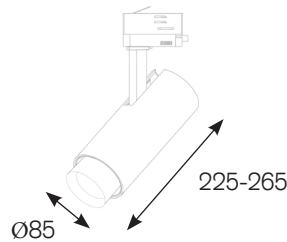

FARBEN COLOURS COLORES

- **B** Schwarz · Black · Negro
- **W** Weiss · White · Blanco

KELVIN KELVIN KELVIN

- **1** 2700 K HE
- **2** 3000 K HE
- **3** 3500 K HE
- **4** 4000 K HE
- **5** 5000 K
- **M** Meat
- **F** Fashion

WATT WATT WATIOS

- **1** 15 W · 350mA
- **2** 20 W · 500mA
- **3** 24 W · 600mA

REFLEKTOR REFLECTOR REFLECTORES

- **1** 6° - 60°

TREIBER DRIVERS DRIVERS

- **A** ON/OFF
- **B** DALI

3030

Details finden Sie auf Seite: 77 | See page for more details: 77 | Más información en la página: 77