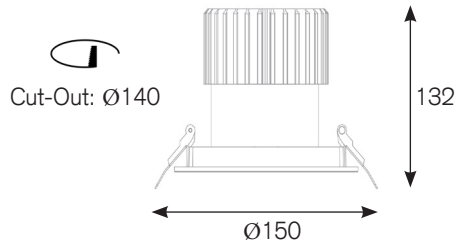

FARBEN COLOURS COLORES

- **B** Schwarz · Black · Negro
- **W** Weiss · White · Blanco
- **S** Silber · Silver · Gris

KELVIN KELVIN KELVIN

- **1** 2700 K HE
- **2** 3000 K HE
- **3** 3500 K HE
- **4** 4000 K HE
- **5** 5000 K
- **M** Meat
- **F** Fashion

WATT WATT VATIOS

- **1** 13 W · 300mA
- **2** 14 W · 350mA
- **3** 20 W · 500mA
- **4** 24 W · 600mA
- **5** 27 W · 700mA
- **6** 31 W · 800mA
- **7** 35 W · 900mA

REFLEKTOR REFLECTOR REFLECTORES

- **1** 55°

TREIBER DRIVERS DRIVERS

- **A** ON/OFF
- **B** DALI

6565

Details finden Sie auf Seite: 77 | See page for more details: 77 | Más información en la página: 77