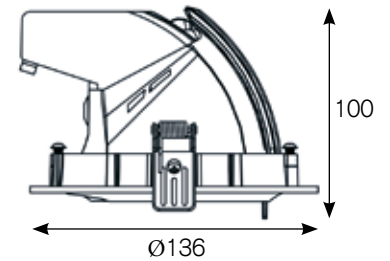

INFORMATION

KELVIN	2700, 3000, 3100, 3500, 4000, 5000	Optional: FOOD, MEAT, FASHION	
LUMEN	max. 3000Lm		
CRI	>80, >90		
WATT	max. 24W		
TREIBER DRIVERS	nicht dimmbar non dimmable	Optional: DALI	
FARBEN COLOURS	schwarz, weiss, grau black, white, grey		
REFLEKTOR REFLECTOR	15°	24°	36°
ARTIKEL NUMMER ARTICLE NUMBER	6835-...-...-... Details finden Sie auf Seite: 77 | See page for more details: 77