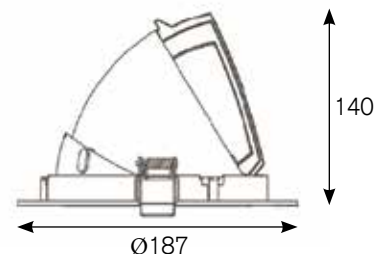

INFORMATION

KELVIN	2700, 3000, 3100, 3500, 4000, 5000	Optional: FOOD, MEAT, FASHION		
LUMEN	max. 5000Lm			
CRI	>80, >90			
WATT	max. 42W			
TREIBER DRIVERS	nicht dimmbar non dimmable	Optional: DALI		
FARBEN COLOURS	schwarz, weiss, grau black, white, grey			
REFLEKTOR REFLECTOR	16°	24°	36°	50°
ARTIKEL NUMMER ARTICLE NUMBER	5310-...-...-... Details finden Sie auf Seite: 77 | See page for more details: 77