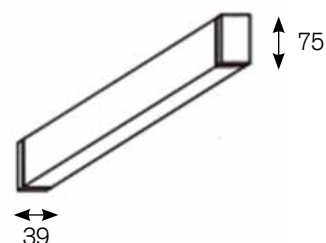

SLIM AX-2 SURFACE

Profil

Profile

- LED-Aluminium Profil, verfügbar als Anbau-, Einbau-, oder Pendelversion.
- Erhältlich in zwei unterschiedlichen Breiten und in vielen unterschiedlichen Längen.
- Verfügbar mit verschiedenen Abdeckungen, z.B. Opaler Diffuser, Microprisma, etc.
- Geeignet, um ununterbrochene Lichtlinien zu erschaffen.
- Inklusive leistungsfähigem Treiber und hocheffizienten LED's.

- *LED aluminium profile, optional as surface, recessed or pending version.*
- *Available in two different widths and in many different lengths.*
- *Combinable with various covers: opal diffuser, microprisma, etc.*
- *Suitable to light continuous lines without interruption of light.*
- *Including high-performance driver and highly efficient LED's.*

INFORMATION

Lm	K°	W	l x w x h
1373-1438	3000-4000	13W	570 x 39 x 75
2060-2157	3000-4000	19W	850 x 39 x 75
2764-2877	3000-4000	26W	1130 x 39 x 75
3434-3597	3000-4000	32W	1410 x 39 x 75
4120-4316	3000-4000	39W	1690 x 39 x 75