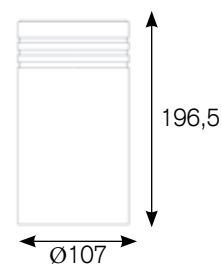

FARO-S

Anbau

Surface

1. LED-Leuchte zur Anbaumontage.
   - Solides Gehäuse aus Aluminium Druckguss.
   - Hochwertige Aluminium Reflektoren in unterschiedlichen Abstrahlwinkeln.
   - Klares Schutzglas schützt Chip und Reflektor vor Verunreinigung.
   - Inklusive leistungsfähigem Treiber und hocheffizientem COB.
2. *Surface mounted LED-luminaire.*
   - *Solid housing made of die-cast aluminium.*
   - *High-quality aluminium reflectors, available in different beam angles.*
   - *Clear glass protects chip and reflector from dust and dirt.*
   - *Including high-performance driver and highly efficient COB.*

INFORMATION

KELVIN	2700, 3000, 3100, 3500, 4000, 5000	Optional: FOOD, MEAT, FASHION	
LUMEN	max. 3500Lm		
CRI	>80, >90		
WATT	max. 29W		
TREIBER DRIVERS	nicht dimmbar non dimmable	Optional: DALI	
FARBEN COLOURS	schwarz, weiss, grau black, white, grey		
REFLEKTOR REFLECTOR	15°	30°	45°
ARTIKEL NUMMER ARTICLE NUMBER	2050-...-...-... Details finden Sie auf Seite: 77 | See page for more details: 77