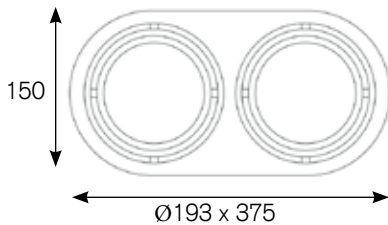

LAMAR-R

Einbaustrahler

Downlight

1. Kardanische LED-Leuchte zur Einbaumontage.
   - Solides Gehäuse aus Aluminium Druckguss.
   - Hochwertige Aluminium Reflektoren in unterschiedlichen Abstrahlwinkeln.
   - Klares Schutzglas schützt Chip und Reflektor vor Verunreinigung.
   - Inklusive leistungsfähigem Treiber und hocheffizientem COB.
2. *Gimballing Recessed LED-luminaire.*
   - *Solid housing made of die-cast aluminium.*
   - *High-quality aluminium reflectors, available in different beam angles.*
   - *Clear glass protects chip and reflector from dust and dirt.*
   - *Including high-performance driver and highly efficient COB.*

Cut-Out: Ø175 x 355

Cut-Out: Ø180