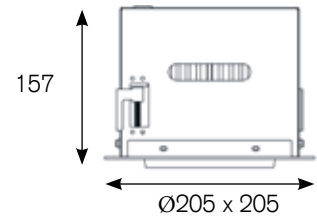

ROMA

Einbaustrahler

Downlight

1. Kardanische LED-Leuchte zur Einbaumontage.
   - Solides Gehäuse aus Aluminium Druckguss.
   - Hochwertige Aluminium Reflektoren in unterschiedlichen Abstrahlwinkeln.
   - Klares Schutzglas schützt Chip und Reflektor vor Verunreinigung.
   - Inklusive leistungsfähigem Treiber und hocheffizientem COB.
2. *Gimballed Recessed LED-luminaire.*
   - *Solid housing made of die-cast aluminium.*
   - *High-quality aluminium reflectors, available in different beam angles.*
   - *Clear glass protects chip and reflector from dust and dirt.*
   - *Including high-performance driver and highly efficient COB.*

INFORMATION

KELVIN	2700, 3000, 3100, 3500, 4000, 5000	Optional: FOOD, MEAT, FASHION		
LUMEN	max. 5000Lm			
CRI	>80, >90			
WATT	max. 41W			
TREIBER DRIVERS	nicht dimmbar non dimmable	Optional: DALI		
FARBEN COLOURS	schwarz, weiss, grau black, white, grey			
REFLEKTOR REFLECTOR	15°	30°	45°	60°
ARTIKEL NUMMER ARTICLE NUMBER	3540-...-...-... Details finden Sie auf Seite: 77 | See page for more details: 77