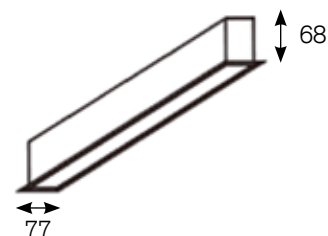

Cut-Out: Ø68

INFORMATION

Lm	K°	W	l x w x h
1408-1475	3000-4000	13W	570 x 77 x 68
2113-2213	3000-4000	19W	850 x 77 x 68
2817-2951	3000-4000	26W	1130 x 77 x 68
3522-3689	3000-4000	32W	1410 x 77 x 68
4226-4426	3000-4000	39W	1690 x 77 x 68