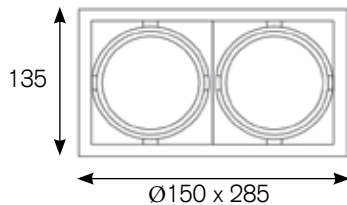

SION-S

Einbaustrahler

Downlight

1. Kardanische LED-Leuchte zur Einbaumontage.
   - Solides Gehäuse aus Aluminium Druckguss.
   - Hochwertige Aluminium Reflektoren in unterschiedlichen Abstrahlwinkeln.
   - Klares Schutzglas schützt Chip und Reflektor vor Verunreinigung.
   - Inklusive leistungsfähigem Treiber und hocheffizientem COB.
2. *Gimballed Recessed LED-luminaire.*
   - *Solid housing made of die-cast aluminium.*
   - *High-quality aluminium reflectors, available in different beam angles.*
   - *Clear glass protects chip and reflector from dust and dirt.*
   - *Including high-performance driver and highly efficient COB.*

Cut-Out: Ø140 x 255

Cut-Out: Ø140 x 140