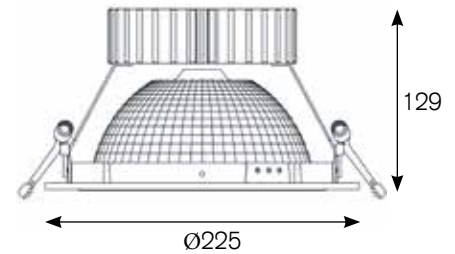

INFORMATION

KELVIN	2700, 3000, 3100, 3500, 4000, 5000	Optional: FOOD, MEAT, FASHION
LUMEN	max. 5000Lm	
CRI	>80, >90	
WATT	max. 42W	
TREIBER DRIVERS	nicht dimmbar non dimmable	Optional: DALI
FARBEN COLOURS	schwarz, weiss, grau black, white, grey	
REFLEKTOR REFLECTOR	50°	
ARTIKEL NUMMER ARTICLE NUMBER	8032-...-...-... Details finden Sie auf Seite: 77 | See page for more details: 77