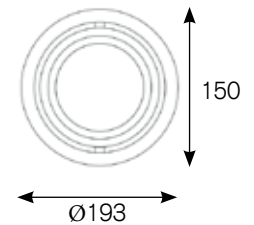

INFORMATION

KELVIN	2700, 3000, 3100, 3500, 4000, 5000	Optional: FOOD, MEAT, FASHION		
LUMEN	max. 5000Lm			
CRI	>80, >90			
WATT	max. 41W			
TREIBER DRIVERS	nicht dimmbar non dimmable	Optional: DALI		
FARBEN COLOURS	schwarz, weiss, grau black, white, grey			
REFLEKTOR REFLECTOR	14°	24°	36°	60°
ARTIKEL NUMMER ARTICLE NUMBER	63099-...-...-... Details finden Sie auf Seite: 77 | See page for more details: 77