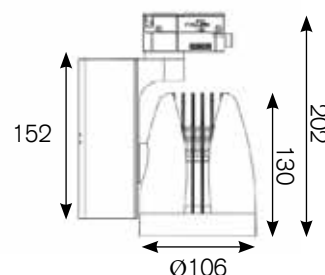

BORA

Schienstrahler

Tracklight

1. LED-Strahler auf 3-Phasen-Universaladapter.
   - Solides Gehäuse aus Aluminium Druckguss.
   - Hochwertige Aluminium Reflektoren in unterschiedlichen Abstrahlwinkeln.
   - Klares Schutzglas schützt Chip und Reflektor vor Verunreinigung.
   - Vielseitige Einsatzmöglichkeiten: Leuchtenkopf 350° drehbar und 90° schwenkbar.
   - Inklusive leistungsfähigem Treiber und hocheffizientem COB.
2. *LED-projector with 3-phase universal adapter.*
   - *Solid housing made of die-cast aluminium.*
   - *High-quality aluminium reflectors, available in different beam angles.*
   - *Clear glass protects chip and reflector from dust and dirt.*
   - *Broad range of applications: Head 350° turnable and 90° adjustable.*
   - *Including high-performance driver and highly efficient COB.*

INFORMATION

KELVIN	2700, 3000, 3100, 3500, 4000, 5000	Optional: FOOD, MEAT, FASHION		
LUMEN	max. 3900Lm			
CRI	>80, >90			
WATT	max. 28W			
TREIBER DRIVERS	nicht dimmbar non dimmable	Optional: DALI		
FARBEN COLOURS	schwarz, weiss, grau black, white, grey			
REFLEKTOR REFLECTOR	12°	24°	36°	50°
ARTIKEL NUMMER ARTICLE NUMBER	5110-...-...-... Details finden Sie auf Seite: 77 | See page for more details: 77