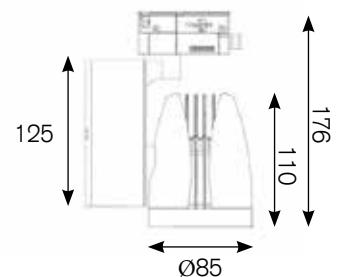

INFORMATION

KELVIN	2700, 3000, 3100, 3500, 4000, 5000	Optional: FOOD, MEAT, FASHION	
LUMEN	max. 2800Lm		
CRI	>80, >90		
WATT	max. 20W		
TREIBER DRIVERS	nicht dimmbar non dimmable	Optional: DALI	
FARBEN COLOURS	schwarz, weiss, grau black, white, grey		
REFLEKTOR REFLECTOR	12°	24°	36°
ARTIKEL NUMMER ARTICLE NUMBER	5105-...-...-... Details finden Sie auf Seite: 77 | See page for more details: 77