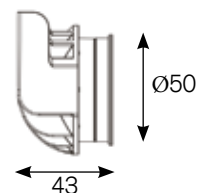

LED MODUL IP44

Spots

Mini Downlight

1. LED-Leuchte zur Einbaumontage.
   - Innovatives Mix & Match System: Vielfältige Einsatzmöglichkeiten durch Kombination mit Einbauringen.
   - Schneller Click-Zusammenbau von Modul und Ring.
   - Solides Gehäuse aus Aluminium Druckguss.
   - Inklusive leistungsfähigem dimmbarem Treiber (Phase-Cut) und hocheffizientem COB.
3. *Recessed LED-luminaire.*
   - *Innovative Mix & Match system: Various possibilities of applications due to combination with different rings.*
   - *Fast click assembly of module and ring.*
   - *Solid housing made of die-cast aluminium.*
   - *Including high-performance dimmable driver (phase-cut) and highly efficient COB.*

ARTIKEL NUMMER ARTICLE NUMBER	WATT	CRI	KELVIN	LUMEN	REFLEKTOR REFLECTOR
LXM-3009	max. 9W	>90	3000	max. 650Lm	40°

INFORMATION

	ARTIKEL NUMMER ARTICLE NUMBER	DURCHMESSER DIAMETER	LOCHMASS CUT-OUT	FARBE COLOUR	EMPF. ET MOUNT DEPHT.
	LX 01-70 WH LX 01-70 NB LX 01-70 BL	85 mm 85 mm 85 mm	72-75 mm 72-75 mm 72-75 mm	white nickel brush black	61 mm 61 mm 61 mm
	LX 01-90 WH LX 01-90 NB LX 01-90 BL	105 mm 105 mm 105 mm	90-95 mm 90-95 mm 90-95 mm	white nickel brush black	68 mm 68 mm 68 mm
	LX 02-70 WH LX 02-70 NB	90 mm 90 mm	72-75 mm 72 75 mm	white nickel brush	54 mm 54 mm
	LX 03-90 TWH	100 mm	90-92 mm	white	77 mm
	LX 05-100 WH	110 mm	100 x 100 mm	white	85 mm