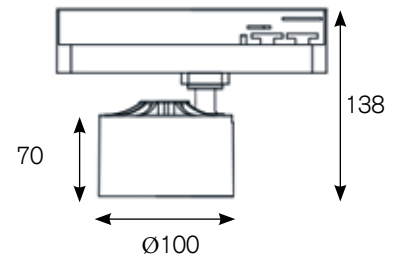

SOL

Schienstrahler

Tracklight

- LED-Strahler auf 3-Phasen-Universaladapter.
- Solides Gehäuse aus Aluminium Druckguss.
- Hochwertige Kunststofflinse in unterschiedlichen Abstrahlwinkeln.
- Klares Schutzglas schützt Chip und Reflektor vor Verunreinigung.
- Vielseitige Einsatzmöglichkeiten: Leuchtenkopf 350° drehbar und 90° schwenkbar.
- Inklusive leistungsfähigem Treiber und hocheffizientem COB.

- *LED-projector with 3-phase universal adapter.*
- *Solid housing made of die-cast aluminium.*
- *High-quality lens, available in different beam angles.*
- *Clear glass protects chip and reflector from dust and dirt.*
- *Broad range of applications: Head 350° turnable and 90° adjustable.*
- *Including high-performance driver and highly efficient COB.*

INFORMATION

KELVIN	2700, 3000, 3100, 3500, 4000, 5000	Optional: FOOD, MEAT, FASHION
LUMEN	max. 3500Lm	
CRI	>80, >90	
WATT	max. 28W	
TREIBER DRIVERS	nicht dimmbar non dimmable	Optional: DALI
FARBEN COLOURS	schwarz, weiss black, white	
REFLEKTOR REFLECTOR	24°	36°
ARTIKEL NUMMER ARTICLE NUMBER	9030-...-...-... Details finden Sie auf Seite: 77 | See page for more details: 77