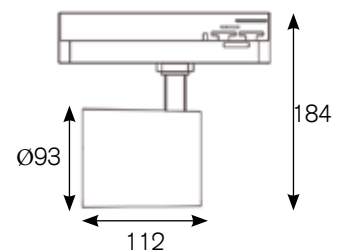

TAIS MINI

Schienstrahler

Tracklight

1. LED-Strahler auf 3-Phasen-Universaladapter.
   - Solides Gehäuse aus Aluminium Druckguss.
   - Hochwertige Aluminium Reflektoren in unterschiedlichen Abstrahlwinkeln.
   - Klares Schutzglas schützt Chip und Reflektor vor Verunreinigung.
   - Vielseitige Einsatzmöglichkeiten: Leuchtenkopf 350° drehbar und 90° schwenkbar.
   - Inklusive leistungsfähigem Treiber und hocheffizientem COB.
2. *LED-projector with 3-phase universal adapter.*
   - *Solid housing made of die-cast aluminium.*
   - *High-quality aluminium reflectors, available in different beam angles.*
   - *Clear glass protects chip and reflector from dust and dirt.*
   - *Broad range of applications: Head 350° turnable and 90° adjustable.*
   - *Including high-performance driver and highly efficient COB.*

INFORMATION

KELVIN	2700, 3000, 3100, 3500, 4000, 5000	Optional: FOOD, MEAT, FASHION		
LUMEN	max. 4000Lm			
CRI	>80, >90			
WATT	max. 32W			
TREIBER DRIVERS	nicht dimmbar non dimmable	Optional: DALI		
FARBEN COLOURS	schwarz, weiss black, white			
REFLEKTOR REFLECTOR	24°	36°	45°	60°
ARTIKEL NUMMER ARTICLE NUMBER	9020-...-...-... Details finden Sie auf Seite: 77 | See page for more details: 77