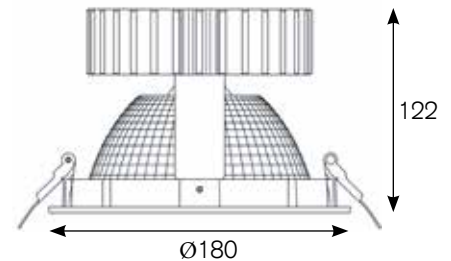

INFORMATION

KELVIN	2700, 3000, 3100, 3500, 4000, 5000	Optional: FOOD, MEAT, FASHION
LUMEN	max. 5000Lm	
CRI	>80, >90	
WATT	max. 42W	
TREIBER DRIVERS	nicht dimmbar non dimmable	Optional: DALI
FARBEN COLOURS	schwarz, weiss, grau black, white, grey	
REFLEKTOR REFLECTOR	70°	
ARTIKEL NUMMER ARTICLE NUMBER	8031-...-...-... Details finden Sie auf Seite: 77 | See page for more details: 77