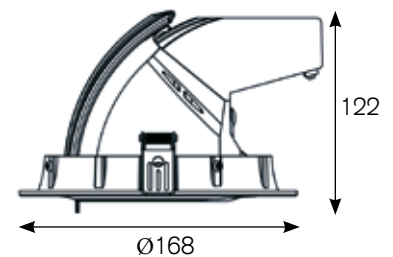

INFORMATION

KELVIN	2700, 3000, 3100, 3500, 4000, 5000	Optional: FOOD, MEAT, FASHION		
LUMEN	max. 4500Lm			
CRI	>80, >90			
WATT	max. 35W			
TREIBER DRIVERS	nicht dimmbar non dimmable	Optional: DALI		
FARBEN COLOURS	schwarz, weiss, grau black, white, grey			
REFLEKTOR REFLECTOR	15°	24°	36°	60°
ARTIKEL NUMMER ARTICLE NUMBER	6825-...-...-... Details finden Sie auf Seite: 77 | See page for more details: 77