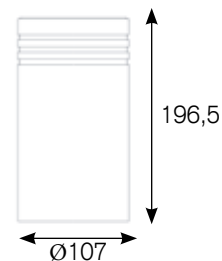

FARO-P

Pendel

Pending

1. LED-Pendelleuchte.
   - Solides Gehäuse aus Aluminium Druckguss.
   - Hochwertige Aluminium Reflektoren in unterschiedlichen Abstrahlwinkeln.
   - Klares Schutzglas schützt Chip und Reflektor vor Verunreinigung.
   - Inklusive leistungsfähigem Treiber und hocheffizientem COB.
2. *Pendant LED-luminaire.*
   - *Solid housing made of die-cast aluminium.*
   - *High-quality aluminium reflectors, available in different beam angles.*
   - *Clear glass protects chip and reflector from dust and dirt.*
   - *Including high-performance driver and highly efficient COB.*

INFORMATION

KELVIN	2700, 3000, 3100, 3500, 4000, 5000	Optional: FOOD, MEAT, FASHION	
LUMEN	max. 3500Lm		
CRI	>80, >90		
WATT	max. 29W		
TREIBER DRIVERS	nicht dimmbar non dimmable	Optional: DALI	
FARBEN COLOURS	schwarz, weiss, grau black, white, grey		
REFLEKTOR REFLECTOR	15°	30°	45°
ARTIKEL NUMMER ARTICLE NUMBER	2040-...-...-... Details finden Sie auf Seite: 77 | See page for more details: 77