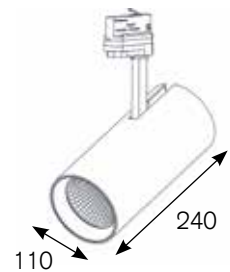

INFORMATION

KELVIN	2700, 3000, 3100, 3500, 4000, 5000	Optional: FOOD, MEAT, FASHION			
LUMEN	max. 5000Lm				
CRI	>80, >90				
WATT	max. 41W				
TREIBER DRIVERS	nicht dimmbar non dimmable	Optional: DALI			
FARBEN COLOURS	schwarz, weiss, grau black, white, grey				
REFLEKTOR REFLECTOR	15°	20°	30°	45°	60°
ARTIKEL NUMMER ARTICLE NUMBER	6925-...-...-... Details finden Sie auf Seite: 77 | See page for more details: 77