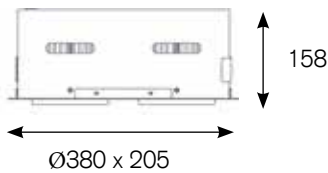

ROMA

Einbaustrahler

Downlight

1. Kardanische LED-Leuchte zur Einbaumontage.
   - Solides Gehäuse aus Aluminium Druckguss.
   - Hochwertige Aluminium Reflektoren in unterschiedlichen Abstrahlwinkeln.
   - Klares Schutzglas schützt Chip und Reflektor vor Verunreinigung.
   - Inklusive leistungsfähigem Treiber und hocheffizientem COB.
2. *Gimballed Recessed LED-luminaire.*
   - *Solid housing made of die-cast aluminium.*
   - *High-quality aluminium reflectors, available in different beam angles.*
   - *Clear glass protects chip and reflector from dust and dirt.*
   - *Including high-performance driver and highly efficient COB.*

INFORMATION

KELVIN	2700, 3000, 3100, 3500, 4000, 5000	Optional: FOOD, MEAT, FASHION		
LUMEN	max. 5000Lm			
CRI	>80, >90			
WATT	max. 41W			
TREIBER DRIVERS	nicht dimmbar non dimmable	Optional: DALI		
FARBEN COLOURS	schwarz, weiss, grau black, white, grey			
REFLEKTOR REFLECTOR	15°	30°	45°	60°
ARTIKEL NUMMER ARTICLE NUMBER	3540-...-...-... Details finden Sie auf Seite: 77 | See page for more details: 77