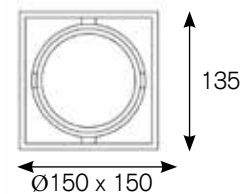

 Cut-Out: Ø140 x 255

 Cut-Out: Ø140 x 140

INFORMATION

KELVIN	2700, 3000, 3100, 3500, 4000, 5000	Optional: FOOD, MEAT, FASHION		
LUMEN	max. 4500Lm			
CRI	>80, >90			
WATT	max. 35W			
TREIBER DRIVERS	nicht dimmbar non dimmable	Optional: DALI		
FARBEN COLOURS	schwarz, weiss, grau black, white, grey			
REFLEKTOR REFLECTOR	14° 	24° 	36° 	60° 
ARTIKEL NUMMER ARTICLE NUMBER	63021-...-...-... Details finden Sie auf Seite: 77 See page for more details: 77			