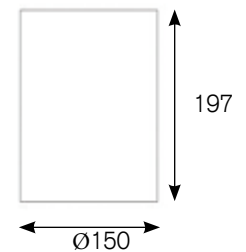

SAFIA-S

Anbau

Surface

1. Kardanische LED-Leuchte zur Anbaumontage.
   - Solides Gehäuse aus Aluminium Druckguss.
   - Hochwertige Aluminium Reflektoren in unterschiedlichen Abstrahlwinkeln.
   - Klares Schutzglas schützt Chip und Reflektor vor Verunreinigung.
   - Inklusive leistungsfähigem Treiber und hocheffizientem COB.
2. *Surface Gimbaled LED-luminaire.*
   - *Solid housing made of die-cast aluminium.*
   - *High-quality aluminium reflectors, available in different beam angles.*
   - *Clear glass protects chip and reflector from dust and dirt.*
   - *Including high-performance driver and highly efficient COB.*

INFORMATION

KELVIN	2700, 3000, 3100, 3500, 4000, 5000	Optional: FOOD, MEAT, FASHION		
LUMEN	max. 5000Lm			
CRI	>80, >90			
WATT	max. 40W			
TREIBER DRIVERS	nicht dimmbar non dimmable	Optional: DALI		
FARBEN COLOURS	schwarz, weiss, grau black, white, grey			
REFLEKTOR REFLECTOR	14°	24°	36°	60°
ARTIKEL NUMMER ARTICLE NUMBER	62069-...-...-... Details finden Sie auf Seite: 77 | See page for more details: 77