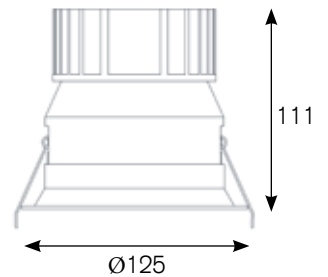

INFORMATION

KELVIN	2700, 3000, 3100, 3500, 4000, 5000	Optional: FOOD, MEAT, FASHION
LUMEN	max. 3000Lm	
CRI	>80, >90	
WATT	max. 24W	
TREIBER DRIVERS	nicht dimmbar non dimmable	Optional: DALI
FARBEN COLOURS	schwarz, weiss, grau black, white, grey	
REFLEKTOR REFLECTOR	20°	50°
ARTIKEL NUMMER ARTICLE NUMBER	8029-...-...-... Details finden Sie auf Seite: 77 | See page for more details: 77