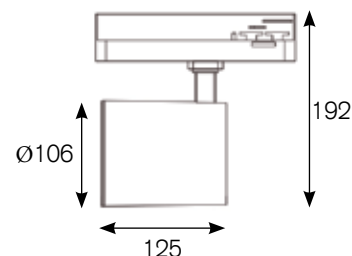

TAIS

Schienenstrahler

Tracklight

- LED-Strahler auf 3-Phasen-Universaladapter.
- Solides Gehäuse aus Aluminium Druckguss.
- Hochwertige Aluminium Reflektoren in unterschiedlichen Abstrahlwinkeln.
- Klares Schutzglas schützt Chip und Reflektor vor Verunreinigung.
- Vielseitige Einsatzmöglichkeiten: Leuchtenkopf 350° drehbar und 90° schwenkbar.
- Inklusive leistungsfähigem Treiber und hocheffizientem COB.

- *LED-projector with 3-phase universal adapter.*
- *Solid housing made of die-cast aluminium.*
- *High-quality aluminium reflectors, available in different beam angles.*
- *Clear glass protects chip and reflector from dust and dirt.*
- *Broad range of applications: Head 350° turnable and 90° adjustable.*
- *Including high-performance driver and highly efficient COB.*

INFORMATION

KELVIN	2700, 3000, 3100, 3500, 4000, 5000	Optional: FOOD, MEAT, FASHION			
LUMEN	max. 5000Lm				
CRI	>80, >90				
WATT	max. 42W				
TREIBER DRIVERS	nicht dimmbar non dimmable	Optional: DALI			
FARBEN COLOURS	schwarz, weiss, silber black, white, silver				
REFLEKTOR REFLECTOR	15°	20°	30°	45°	60°
ARTIKEL NUMMER ARTICLE NUMBER	9010-...-...-... Details finden Sie auf Seite: 77 | See page for more details: 77