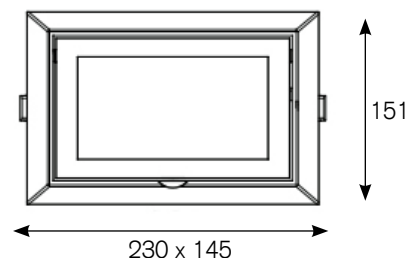

INFORMATION

KELVIN	2700, 3000, 3100, 3500, 4000, 5000	Optional: FOOD, MEAT, FASHION
LUMEN	max. 5000Lm	
CRI	>80, >90	
WATT	max. 42W	
TREIBER DRIVERS	nicht dimmbar non dimmable	Optional: DALI
FARBEN COLOURS	schwarz, weiss, grau black, white, grey	
REFLEKTOR REFLECTOR	50°	
ARTIKEL NUMMER ARTICLE NUMBER	4115-...-...-... Details finden Sie auf Seite: 77 | See page for more details: 77