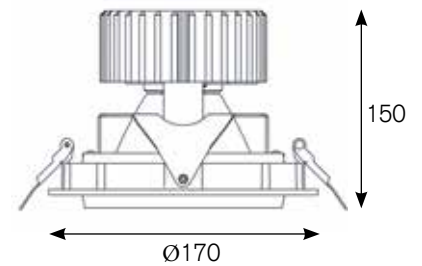

INFORMATION

KELVIN	2700, 3000, 3100, 3500, 4000, 5000	Optional: FOOD, MEAT, FASHION		
LUMEN	max. 5000Lm			
CRI	>80, >90			
WATT	max. 41W			
TREIBER DRIVERS	nicht dimmbar non dimmable	Optional: DALI		
FARBEN COLOURS	schwarz, weiss, grau black, white, grey			
REFLEKTOR REFLECTOR	15°	30°	45°	60°
ARTIKEL NUMMER ARTICLE NUMBER	3535-...-...-... Details finden Sie auf Seite: 77 | See page for more details: 77