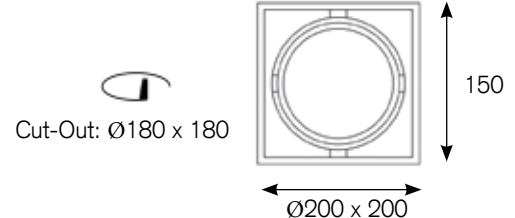

Cut-Out: Ø180 x 335

Cut-Out: Ø180 x 180

INFORMATION

KELVIN	2700, 3000, 3100, 3500, 4000, 5000	Optional: FOOD, MEAT, FASHION		
LUMEN	max. 5000Lm			
CRI	>80, >90			
WATT	max. 41W			
TREIBER DRIVERS	nicht dimmbar non dimmable	Optional: DALI		
FARBEN COLOURS	schwarz, weiss, grau black, white, grey			
REFLEKTOR REFLECTOR	14° 	24° 	36° 	60° 
ARTIKEL NUMMER ARTICLE NUMBER	63091-...-...-... Details finden Sie auf Seite: 77 See page for more details: 77			