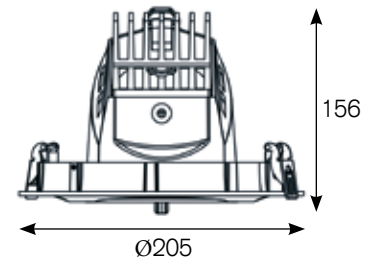

INFORMATION

KELVIN	2700, 3000, 3100, 3500, 4000, 5000	Optional: FOOD, MEAT, FASHION		
LUMEN	max. 5000Lm			
CRI	>80, >90			
WATT	max. 42W			
TREIBER DRIVERS	nicht dimmbar non dimmable	Optional: DALI		
FARBEN COLOURS	schwarz, weiss, grau black, white, grey			
REFLEKTOR REFLECTOR	12°	24°	36°	60°
ARTIKEL NUMMER ARTICLE NUMBER	6815-...-...-... Details finden Sie auf Seite: 77 | See page for more details: 77