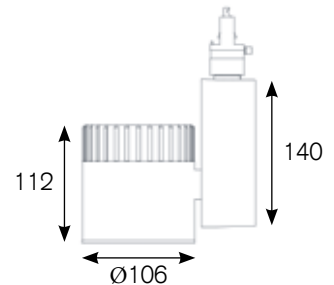

INFORMATION

KELVIN	2700, 3000, 3100, 3500, 4000, 5000	Optional: FOOD, MEAT, FASHION			
LUMEN	max. 5000Lm				
CRI	>80, >90				
WATT	max. 42W				
TREIBER DRIVERS	nicht dimmbar non dimmable	Optional: DALI			
FARBEN COLOURS	schwarz, weiss, grau black, white, grey				
REFLEKTOR REFLECTOR	15°	20°	30°	45°	60°
ARTIKEL NUMMER ARTICLE NUMBER	5050-...-...-... Details finden Sie auf Seite: 77 | See page for more details: 77