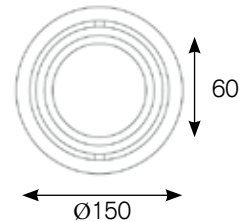

Cut-Out: Ø140