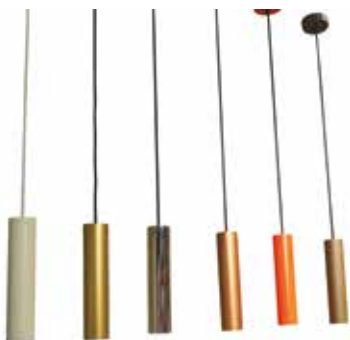

NEUE PRODUKTE – PROJEKTE – KUNDENSPEZIFISCHE LÖSUNGEN

Bald bei uns...neue Produkte...unzählige Möglichkeiten.

Projektbezogene Lösungen - Neueste Trends und Entwicklungen - Kundenspezifische Produkte.

*Um stets einen Schritt voraus zu sein, entwickeln wir uns stetig weiter.
Kontaktieren Sie uns, wir informieren Sie gern über bevorstehende Neueinführungen unserer
Beleuchtungslösungen!*