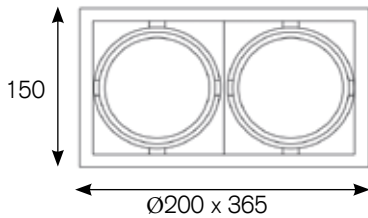

LAMAR-S

Einbaustrahler

Downlight

1. Kardanische LED-Leuchte zur Einbaumontage.
   - Solides Gehäuse aus Aluminium Druckguss.
   - Hochwertige Aluminium Reflektoren in unterschiedlichen Abstrahlwinkeln.
   - Klares Schutzglas schützt Chip und Reflektor vor Verunreinigung.
   - Inklusive leistungsfähigem Treiber und hocheffizientem COB.
2. *Gimballled Recessed LED-luminaire.*
   - *Solid housing made of die-cast aluminium.*
   - *High-quality aluminium reflectors, available in different beam angles.*
   - *Clear glass protects chip and reflector from dust and dirt.*
   - *Including high-performance driver and highly efficient COB.*

Cut-Out: Ø180 x 335