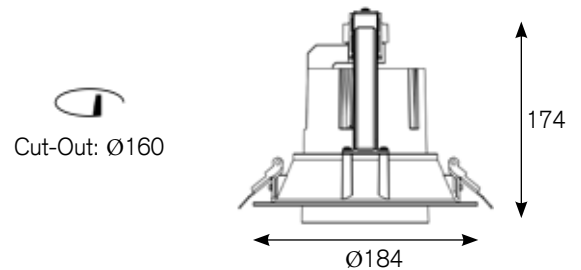

MILO

Einbaustrahler

Downlight

1. Kardanische LED-Leuchte zur Einbaumontage.
   - Solides Gehäuse aus Aluminium Druckguss.
   - Hochwertige Aluminium Reflektoren in unterschiedlichen Abstrahlwinkeln.
   - Klares Schutzglas schützt Chip und Reflektor vor Verunreinigung.
   - Inklusive leistungsfähigem Treiber und hocheffizientem COB.
2. *Gimballed Recessed LED-luminaire.*
   - *Solid housing made of die-cast aluminium.*
   - *High-quality aluminium reflectors, available in different beam angles.*
   - *Clear glass protects chip and reflector from dust and dirt.*
   - *Including high-performance driver and highly efficient COB.*

INFORMATION

KELVIN	2700, 3000, 3100, 3500, 4000, 5000	Optional: FOOD, MEAT, FASHION		
LUMEN	max. 5000Lm			
CRI	>80, >90			
WATT	max. 41W			
TREIBER DRIVERS	nicht dimmbar non dimmable	Optional: DALI		
FARBEN COLOURS	schwarz, weiss, grau black, white, grey			
REFLEKTOR REFLECTOR	15°	24°	36°	60°
ARTIKEL NUMMER ARTICLE NUMBER	6710-...-...-... Details finden Sie auf Seite: 77 | See page for more details: 77