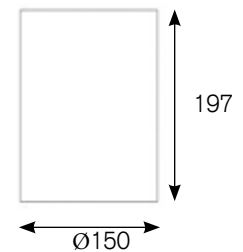

SAFIA-P

Pendel

Pending

1. Kardanische LED-Pendelleuchte.
   - Solides Gehäuse aus Aluminium Druckguss.
   - Hochwertige Aluminium Reflektoren in unterschiedlichen Abstrahlwinkeln.
   - Klares Schutzglas schützt Chip und Reflektor vor Verunreinigung.
   - Inklusive leistungsfähigem Treiber und hocheffizientem COB.
2. *Gimballed Pendant LED-luminaire.*
   - *Solid housing made of die-cast aluminium.*
   - *High-quality aluminium reflectors, available in different beam angles.*
   - *Clear glass protects chip and reflector from dust and dirt.*
   - *Including high-performance driver and highly efficient COB.*

INFORMATION

KELVIN	2700, 3000, 3100, 3500, 4000, 5000	Optional: FOOD, MEAT, FASHION		
LUMEN	max. 5000Lm			
CRI	>80, >90			
WATT	max. 40W			
TREIBER DRIVERS	nicht dimmbar non dimmable	Optional: DALI		
FARBEN COLOURS	schwarz, weiss, grau black, white, grey			
REFLEKTOR REFLECTOR	14°	24°	36°	60°
ARTIKEL NUMMER ARTICLE NUMBER	61069-...-...-...-... Details finden Sie auf Seite: 77 | See page for more details: 77