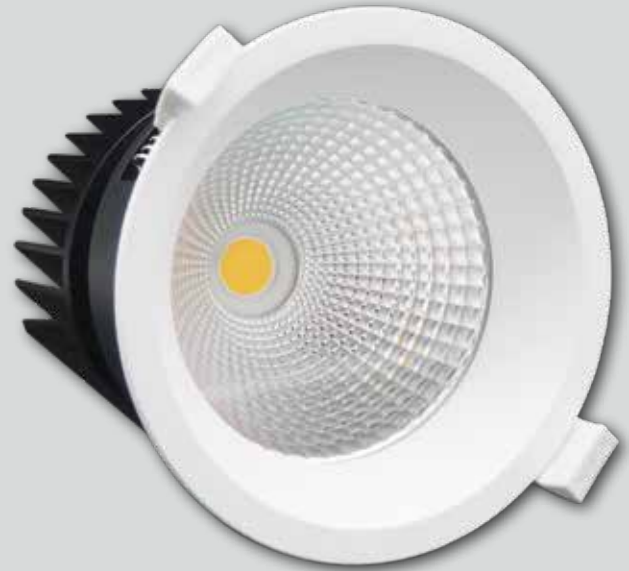

INDEX

Schienenstrahler Tracklight

TAIS

Schienenstrahler

Tracklight

- LED-Strahler auf 3-Phasen-Universaladapter.
- Solides Gehäuse aus Aluminium Druckguss.
- Hochwertige Aluminium Reflektoren in unterschiedlichen Abstrahlwinkeln.
- Klares Schutzglas schützt Chip und Reflektor vor Verunreinigung.
- Vielseitige Einsatzmöglichkeiten: Leuchtenkopf 350° drehbar und 90° schwenkbar.
- Inklusive leistungsfähigem Treiber und hocheffizientem COB.

MANA

Einbaustrahler

Downlight

- LED-Leuchte zur Einbaumontage.
 - Solides Gehäuse aus Aluminium Druckguss.
 - Hochwertige Aluminium Reflektoren in unterschiedlichen Abstrahlwinkeln.
 - Klares Schutzglas schützt Chip und Reflektor vor Verunreinigung.
 - Inklusive leistungsfähigem Treiber und hocheffizientem COB.
- *Recessed LED-luminaire.*
 - *Solid housing made of die-cast aluminium.*
 - *High-quality aluminium reflectors, available in different beam angles.*
 - *Clear glass protects chip and reflector from dust and dirt.*
 - *Including high-performance driver and highly efficient COB.*

ISLA

Einbaustrahler

Downlight

- LED-Leuchte zur Einbaumontage.
 - Solides Gehäuse aus Aluminium Druckguss.
 - Hochwertige Aluminium Reflektoren in unterschiedlichen Abstrahlwinkeln.
 - Klares Schutzglas schützt Chip und Reflektor vor Verunreinigung.
 - Inklusive leistungsfähigem Treiber und hocheffizientem COB.
- *Recessed LED-luminaire.*
 - *Solid housing made of die-cast aluminium.*
 - *High-quality aluminium reflectors, available in different beam angles.*
 - *Clear glass protects chip and reflector from dust and dirt.*
 - *Including high-performance driver and highly efficient COB.*