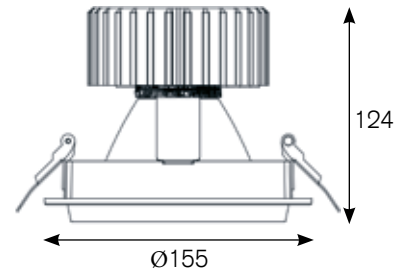

Cut-Out: Ø140