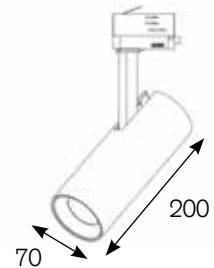

REUS MINI

Schienstrahler

Tracklight

1. LED-Strahler auf 3-Phasen-Universaladapter.
   - Solides Gehäuse aus Aluminium Druckguss.
   - Hochwertige Aluminium Reflektoren in unterschiedlichen Abstrahlwinkeln.
   - Klares Schutzglas schützt Chip und Reflektor vor Verunreinigung.
   - Vielseitige Einsatzmöglichkeiten: Leuchtenkopf 350° drehbar und 90° schwenkbar.
   - Inklusive leistungsfähigem Treiber und hocheffizientem COB.
2. *LED-projector with 3-phase universal adapter.*
   - *Solid housing made of die-cast aluminium.*
   - *High-quality aluminium reflectors, available in different beam angles.*
   - *Clear glass protects chip and reflector from dust and dirt.*
   - *Broad range of applications: Head 350° turnable and 90° adjustable.*
   - *Including high-performance driver and highly efficient COB.*

INFORMATION

KELVIN	2700, 3000, 3100, 3500, 4000, 5000	Optional: FOOD, MEAT, FASHION		
LUMEN	max. 2800Lm			
CRI	>80, >90			
WATT	max. 20W			
TREIBER DRIVERS	nicht dimmbar non dimmable	Optional: DALI		
FARBEN COLOURS	schwarz, weiss, grau black, white, grey			
REFLEKTOR REFLECTOR	15°	24°	38°	60°
ARTIKEL NUMMER ARTICLE NUMBER	6915-...-...-... Details finden Sie auf Seite: 77 | See page for more details: 77