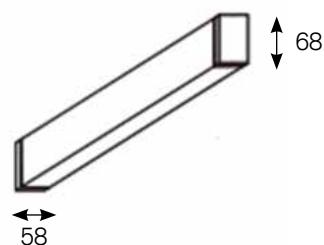

AX-2 SURFACE

Profil

Profile

- LED-Aluminium Profil, verfügbar als Anbau-, Einbau-, oder Pendelversion.
- Erhältlich in zwei unterschiedlichen Breiten und in vielen unterschiedlichen Längen.
- Verfügbar mit verschiedenen Abdeckungen, z.B. Opaler Diffuser, Microprisma, etc.
- Geeignet, um ununterbrochene Lichtlinien zu erschaffen.
- Inklusive leistungsfähigem Treiber und hocheffizienten LED's.

- *LED aluminium profile, optional as surface, recessed or pending version.*
- *Available in two different widths and in many different lengths.*
- *Combinable with various covers: opal diffuser, microprisma, etc.*
- *Suitable to light continuous lines without interruption of light.*
- *Including high-performance driver and highly efficient LED's.*

INFORMATION

Lm	K°	W	l x w x h
1408-1475	3000-4000	13W	570 x 58 x 68
2113-2213	3000-4000	19W	850 x 58 x 68
2817-2951	3000-4000	26W	1130 x 58 x 68
3522-3689	3000-4000	32W	1410 x 58 x 68
4226-4426	3000-4000	39W	1690 x 58 x 68