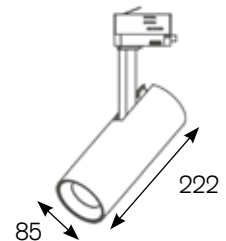

REUS

Schienstrahler

Tracklight

1. LED-Strahler auf 3-Phasen-Universaladapter.
   - Solides Gehäuse aus Aluminium Druckguss.
   - Hochwertige Aluminium Reflektoren in unterschiedlichen Abstrahlwinkeln.
   - Klares Schutzglas schützt Chip und Reflektor vor Verunreinigung.
   - Vielseitige Einsatzmöglichkeiten: Leuchtenkopf 350° drehbar und 90° schwenkbar.
   - Inklusive leistungsfähigem Treiber und hocheffizientem COB.
2. *LED-projector with 3-phase universal adapter.*
   - *Solid housing made of die-cast aluminium.*
   - *High-quality aluminium reflectors, available in different beam angles.*
   - *Clear glass protects chip and reflector from dust and dirt.*
   - *Broad range of applications: Head 350° turnable and 90° adjustable.*
   - *Including high-performance driver and highly efficient COB.*

INFORMATION

KELVIN	2700, 3000, 3100, 3500, 4000, 5000	Optional: FOOD, MEAT, FASHION	
LUMEN	max. 3900Lm		
CRI	>80, >90		
WATT	max. 28W		
TREIBER DRIVERS	nicht dimmbar non dimmable	Optional: DALI	
FARBEN COLOURS	schwarz, weiss black, white		
REFLEKTOR REFLECTOR	15°	30°	45°
ARTIKEL NUMMER ARTICLE NUMBER	6920-...-...-... Details finden Sie auf Seite: 77 | See page for more details: 77