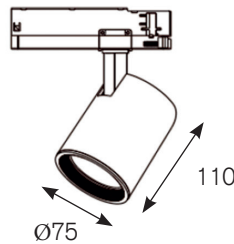

FARBEN COLOURS COLORES

- **B** Schwarz · Black · Negro
- **W** Weiss · White · Blanco

KELVIN KELVIN KELVIN

- **1** 2700 K HE
- **2** 3000 K HE
- **3** 3500 K HE
- **4** 4000 K HE
- **5** 5000 K
- **M** Meat
- **F** Fashion

WATT WATT VATIOS

- **1** 13 W · 300mA
- **2** 14 W · 350mA
- **3** 20 W · 500mA
- **4** 24 W · 600mA

REFLEKTOR REFLECTOR REFLECTORES

- **1** 12°
- **2** 24°
- **3** 36°

TREIBER DRIVERS DRIVERS

- **A** ON/OFF
- **B** DALI

V75

Details finden Sie auf Seite: 77 | See page for more details: 77 | Más información en la página: 77