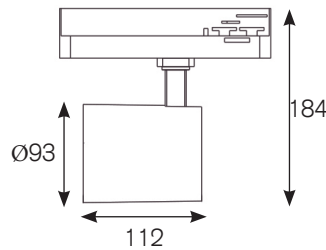

FARBEN COLOURS COLORES

1. **B** Schwarz · Black · Negro
   W Weiss · White · Blanco

KELVIN KELVIN KELVIN

1. **1** 2700 K HE
   2 3000 K HE
   3 3500 K HE
   4 4000 K HE
   5 5000 K
   M Meat
   F Fashion

WATT WATT WATIOS

1. **1** 13 W · 300mA
   2 14 W · 350mA
   3 20 W · 500mA
   4 24 W · 600mA
   5 27 W · 700mA
   6 31 W · 800mA

REFLEKTOR REFLECTOR REFLECTORES

1. **1** 24°
   2 36°
   3 45°
   4 60°

TREIBER DRIVERS DRIVERS

1. **A** ON/OFF
   B DALI

9020

Details finden Sie auf Seite: 77 | See page for more details: 77 | Más información en la página: 77