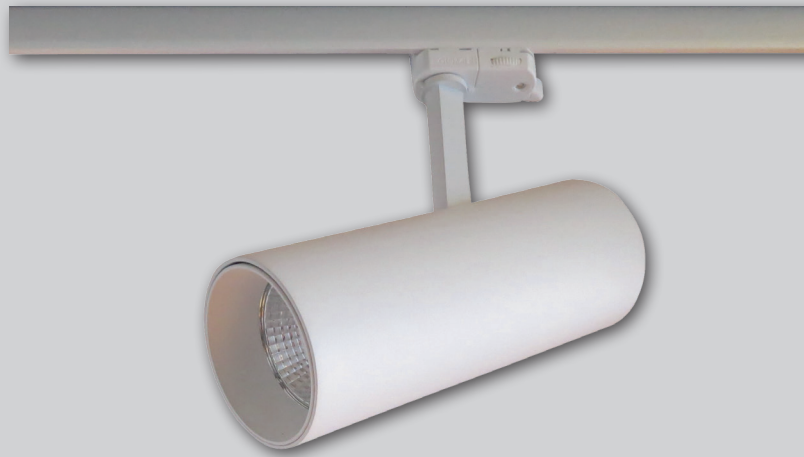

REUS MINI

Schienenstrahler

Tracklight

- LED-Strahler auf 3-Phasen-Universaladapter.
 - Solides Gehäuse aus Aluminium Druckguss.
 - Hochwertige Aluminium Reflektoren in unterschiedlichen Abstrahlwinkeln.
 - Klares Schutzglas schützt Chip und Reflektor vor Verunreinigung.
 - Vielseitige Einsatzmöglichkeiten: Leuchtenkopf 350° drehbar und 90° schwenkbar.
 - Inklusive leistungsfähigem Treiber und hocheffizientem COB.
- LED-projector with 3-phase universal adapter.
 - Solid housing made of die-cast aluminium.
 - High-quality aluminium reflectors, available in different beam angles.
 - Clear glass protects chip and reflector from dust and dirt.
 - Broad range of applications: Head 350° turnable and 90° adjustable.
 - Including high-performance driver and highly efficient COB.

- Foco de carril LED con adaptador para instalación en carril trifásico.
- Carcasa sólida de aluminio fundido a presión.
- Reflector de aluminio facetado con diferentes aperturas.
- Vidrio protector contra la contaminación por polvo y suciedad.
- Para muchas aplicaciones: proyector giratorio de 350° y 90° oscilante.
- Incluye driver Intrack de alta eficacia y LED de última generación.

Standard COB: HE
HE: High efficiency

Estándar COB: HE
HE: Alta eficiencia

FARBEN COLOURS COLORES

- B** Schwarz · Black · Negro
- W** Weiss · White · Blanco
- S** Silber · Silver · Gris

KELVIN KELVIN KELVIN