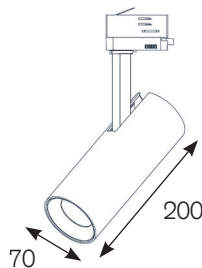

FARBEN COLOURS COLORES

- **B** Schwarz · Black · Negro
- **W** Weiss · White · Blanco
- **S** Silber · Silver · Gris

KELVIN KELVIN KELVIN

- **1** 2700 K HE
- **2** 3000 K HE
- **3** 3500 K HE
- **4** 4000 K HE
- **5** 5000 K
- **M** Meat
- **F** Fashion

WATT WATT WATIOS

- **1** 13 W · 300mA
- **2** 14 W · 350mA
- **3** 20 W · 500mA

REFLEKTOR REFLECTOR REFLECTORES

- **1** 15°
- **2** 24°
- **3** 38°
- **4** 60°

TREIBER DRIVERS DRIVERS

- **A** ON/OFF
- **B** DALI

6915

Details finden Sie auf Seite: 77 | See page for more details: 77 | Más información en la página: 77