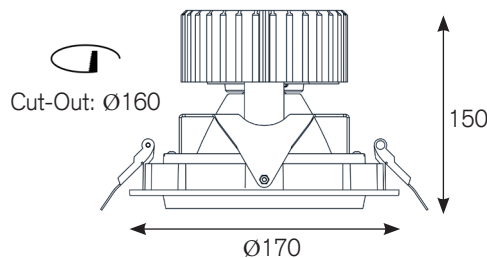

FARBEN COLOURS COLORES

- **B** Schwarz · Black · Negro
- **W** Weiss · White · Blanco
- **S** Silber · Silver · Gris

KELVIN KELVIN KELVIN

- **1** 2700 K HE
- **2** 3000 K HE
- **3** 3500 K HE
- **4** 4000 K HE
- **5** 5000 K
- **M** Meat
- **F** Fashion

WATT WATT WATIOS

- **1** 13 W · 300mA
- **2** 14 W · 350mA
- **3** 20 W · 500mA
- **4** 24 W · 600mA
- **5** 27 W · 700mA
- **6** 31 W · 800mA
- **7** 35 W · 900mA
- **8** 41 W · 1050mA

REFLEKTOR REFLECTOR REFLECTORES

- **1** 15°
- **2** 30°
- **3** 45°
- **4** 60°

TREIBER DRIVERS DRIVERS

- **A** ON/OFF
- **B** DALI

3535

Details finden Sie auf Seite: 77 | See page for more details: 77 | Más información en la página: 77