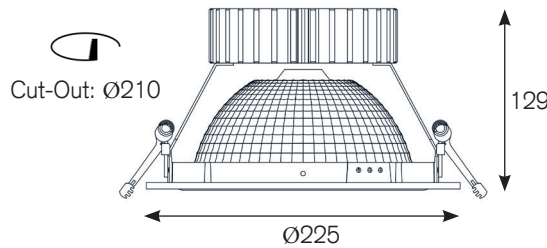

FARBEN COLOURS COLORES

- **B** Schwarz · Black · Negro
- **W** Weiss · White · Blanco
- **S** Silber · Silver · Gris

KELVIN KELVIN KELVIN

- **1** 2700 K HE
- **2** 3000 K HE
- **3** 3500 K HE
- **4** 4000 K HE
- **5** 5000 K
- **M** Meat
- **F** Fashion

WATT WATT VATIOS

- **1** 13 W · 300mA
- **2** 14 W · 350mA
- **3** 20 W · 500mA
- **4** 24 W · 600mA
- **5** 27 W · 700mA
- **6** 31 W · 800mA
- **7** 35 W · 900mA
- **8** 41 W · 1050mA

REFLEKTOR REFLECTOR REFLECTORES

- **1** 50°

TREIBER DRIVERS DRIVERS

- **A** ON/OFF
- **B** DALI

8032

Details finden Sie auf Seite: 77 | See page for more details: 77 | Más información en la página: 77