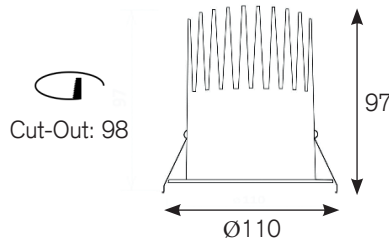

FARBEN COLOURS COLORES

- **B** Schwarz · Black · Negro
- **W** Weiss · White · Blanco
- **S** Silber · Silver · Gris

KELVIN KELVIN KELVIN

- **1** 2700 K HE
- **2** 3000 K HE
- **3** 3500 K HE
- **4** 4000 K HE
- **5** 5000 K
- **M** Meat
- **F** Fashion

WATT WATT VATIOS

- **1** 13 W · 300mA
- **2** 14 W · 350mA
- **3** 20 W · 500mA
- **4** 24 W · 600mA

REFLEKTOR REFLECTOR REFLECTORES

- **1** 12°
- **2** 23°
- **3** 38°
- **4** 45°
- **5** 60°

TREIBER DRIVERS DRIVERS

- **A** ON/OFF
- **B** DALI

D110

Details finden Sie auf Seite: 77 | See page for more details: 77 | Más información en la página: 77