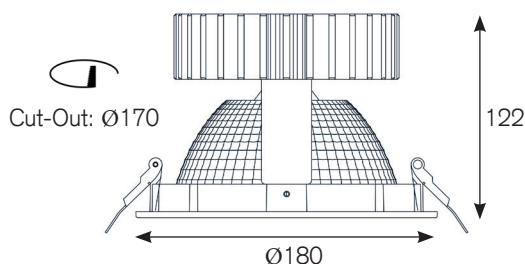

FARBEN COLOURS COLORES

1. **B** Schwarz · Black · Negro
   W Weiss · White · Blanco
   S Silber · Silver · Gris

KELVIN KELVIN KELVIN

1. **1** 2700 K HE
   2 3000 K HE
   3 3500 K HE
   4 4000 K HE
   5 5000 K
   M Meat
   F Fashion

WATT WATT VATIOS

1. **1** 13 W · 300mA
   2 14 W · 350mA
   3 20 W · 500mA
   4 24 W · 600mA
   5 27 W · 700mA
   6 31 W · 800mA
   7 35 W · 900mA
   8 41 W · 1050mA

REFLEKTOR REFLECTOR REFLECTORES

1. **1** 70°

TREIBER DRIVERS DRIVERS

1. **A** ON/OFF
   B DALI

8031

Details finden Sie auf Seite: 77 | See page for more details: 77 | Más información en la página: 77